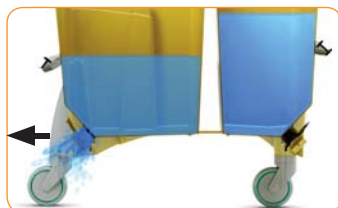

### Scarico totale - Total outflow

Tappo di scarico posteriore e anteriore  
Back and front drain-plug

Scarico totale  
Total outflow

ACTION PRO dotato di **due scarichi** per lo svuotamento dei liquidi, uno anteriore ed uno posteriore al secchio, completi di guarnizione per la tenuta stagna e di una leva di chiusura.

### Scarico parziale - Partial outflow

Tappo di scarico posteriore  
Back drain-plug

Scarico parziale del secchio  
Partial outflow

Con ACTION PRO l'**acqua di risciacquo è sempre pulita:** grazie al tappo posteriore può essere svuotata ogni qualvolta vi sia la necessità, senza dover gettare anche la soluzione detergente.